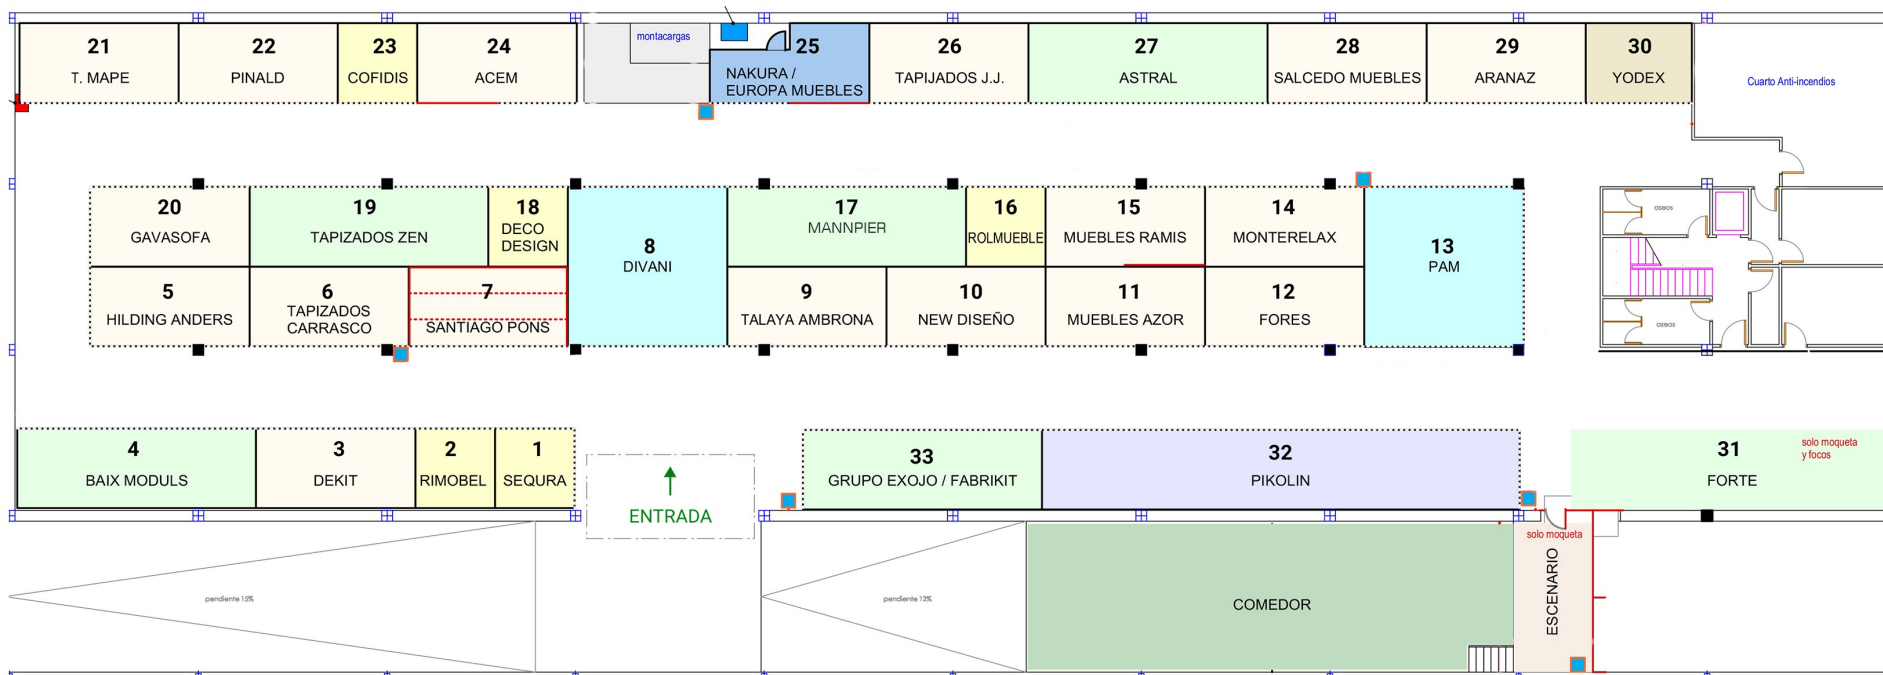

**Expositores**

ACEM, E-24  
 ARANAZ, E-29  
 ASTRAL, E-27  
 BAIX MODULS, E-4  
 COFIDIS, E-23  
 DECO DESIGN, E-18  
 DEKIT, E-3  
 DIVANI, E-8  
 FORES, E-12

FORTE, E-31  
 GAVASOFA, E-20  
 GRUPO EXOJO, E-33  
 HILDING ANDERS, E-5  
 MANMPIER, E-17  
 MONTERELAX, E-14  
 MUEBLES AZOR, E-11  
 NAKURA, E-25  
 NEW DISEÑO, E-10

PAM, E-13  
 PIKOLIN, E-32  
 PINALD, E-22  
 RAMIS, E-15  
 RIMOBEL, E-2  
 ROLMUEBLE, E-16  
 SALCEDO MUEBLES, E-28  
 SANTIAGO PONS, E-7  
 SEQURA, E-1

T. MAPE, E-21  
 TALAYA AMBRONA, E-9  
 TAPIZADOS J.J., E-26  
 TAPIZADOS CARRASCO, E-6  
 TAPIZADOS ZEN, E-19  
 YODEX, E-30